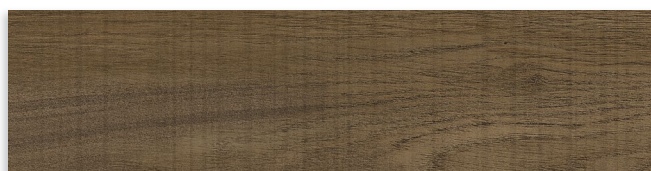

< 25%

21,8x89,3 cm. 8.6x35.2 inches

Nora-R Beige
G.203

Nora-R Marrón
G.203

Nora-R Noce
G.203

Nora-R Antracita
G.203

Friss Blanco
21,8x7 cm.
G.27

Friss Beige
21,8x7 cm.
G.27