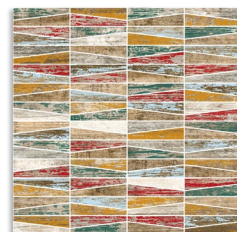

14,4x89,3 cm. 5.7x35.2 inches

BUNKER

Faro-R Ceniza  
G.193

Faro-R Tierra  
G.193

Yugo-R Cielo  
G.193

Yugo-R Mar  
G.193

Yugo-R Volcán  
G.193

Yugo-R Albero  
G.193

(\*) Mosaico Cincel Multicolor  
30x30 aprox.  
G.80

(\*) Timón Multicolor  
14,3x44,1 aprox.  
G.59

DIN 51130 R 9

Formato / Size	X Caja / Box			X Palet / Pallet		
	Pz / Pc	M2 / sqm	Kg	Cj / Box	M2 / sqm	Kg
14,4x89,3 cm.	10	1,29	29,5	44	56,58	1298
30x30 cm. mosaico Cincel	12	1,08	19,61	30	32,40	588,30

Formato / Size		X Caja / Box			X Palet / Pallet		
		Pz / Pc	ML	Kg	Cj / Box	ML	Kg
9,4x44,3 cm.	rodapié	23	10,19	14,58	56	570,40	816,20
14,3x44,1 cm.	timón	12	5,29	19,51	60	317,52	1170,84

rodapié cortado y biselado  
cut and bevelled skirting tile  
9,4x44,3 cm. / 3.7x17.4 inches  
Faro-R / Yugo-R  
G.914