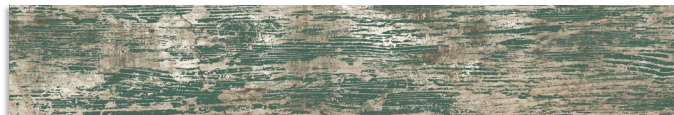

14,4x89,3 cm. 5.7x35.2 inches

BUNKER

Faro-R Ceniza  
G.193

Faro-R Tierra  
G.193

Yugo-R Cielo  
G.193

Yugo-R Mar  
G.193

Yugo-R Volcán  
G.193

Yugo-R Albero  
G.193

(\*) Mosaico Cincel Multicolor  
30x30 aprox.  
G.80

(\*) Timón Multicolor  
14,3x44,1 aprox.  
G.59

DIN 51130 R 9

Formato / Size	X Caja / Box			X Palet / Pallet		
	Pz / Pc	M2 / sqm	Kg	Cj / Box	M2 / sqm	Kg
14,4x89,3 cm.	10	1,29	29,5	44	56,58	1298
30x30 cm. mosaico Cincel	12	1,08	19,61	30	32,40	588,30